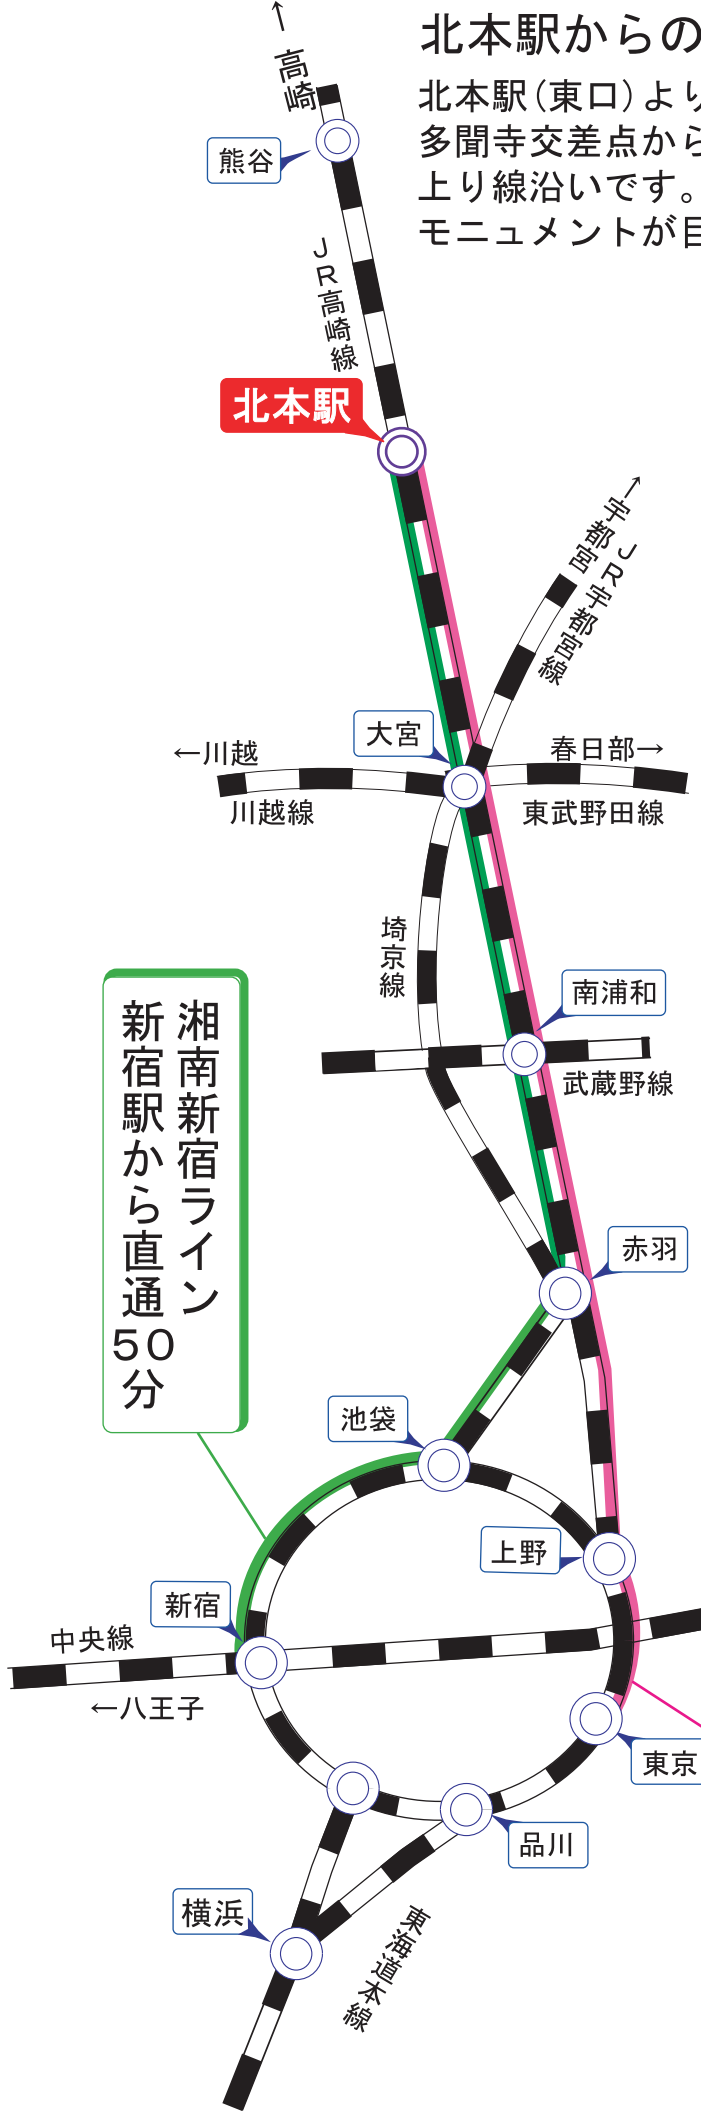

# 電車にてお越しの方

## 北本駅からのアクセス

北本駅(東口)より800m。  
 多聞寺交差点から国道17号へ。  
 上り線沿いです。大きな太鼓の  
 モニュメントが目印です。

TEL 048-592-0010  
 北本市山中1-3

湘南新宿ライン  
 新宿駅から直通  
 50分

上野東京ライン  
 東京駅から直通50分